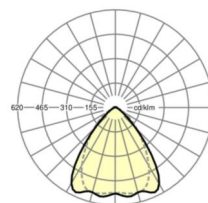

CHARAKTERYSTYKA

Numer katalogowy	19532024130
Numer EAN	4020863433513
Numer taryfy celnej	94051190
Znak jakości	IP 64, Klasa ochronności I, ENEC10 VDE, F, D, HACCP DIN10500/Żywność/IFS-przydatność do zastosowania/BRC, Indoor, CE
Klasa odporności IK	IK03 (-20°C bis 25°C)
Temperatura otoczenia	ta -20°C do 25°C
Okres gwarancji	5 lata
Możliwość dofinansowania ze środków państwowych	BEG – dofinansowanie do domów energooszczędnych (ważne tylko dla Niemiec)

ELEKTROTECHNIKA

Zasilacz	Elektroniczny sterownik (1 szt.)
Moc systemowa	96W
Napięcie sieciowe	230V/50Hz
Automat z bezpiecznikami (prąd rozruchowy)	13 szt./B10, 22 szt./B16, 22 szt./C10, 37 szt./C16
Klasa efektywności energetycznej/Źródło światła	C

TECHNIKA ŚWIETLNA

Wyposażenie	LED, współczynnik oddawania barw/kolor światła CRI ≥ 80 / 3000K
Tolerancja koloru (MacAdam)	3SDCM
Nominalny strumień świetlny	15103lm
Trwałość LED	50000h L80/B10 (Tq 25°C), 70000h L80/B50 (Tq 25°C)
Wydajność oprawy	157lm/W
Kąt rozsyłu światła	80° (C0) / 75° (C90)
UGR pop./pod.	21.2 / 21.9

DEEP-LINK

<https://www.regiolum.de/pl/article/19532024130>

Odnosińnik	LED 16000lm 830
ηLB	100 %
Φ ↓/↑	98 % / 2 %
UGR pop./pod.	21.2 / 21.9